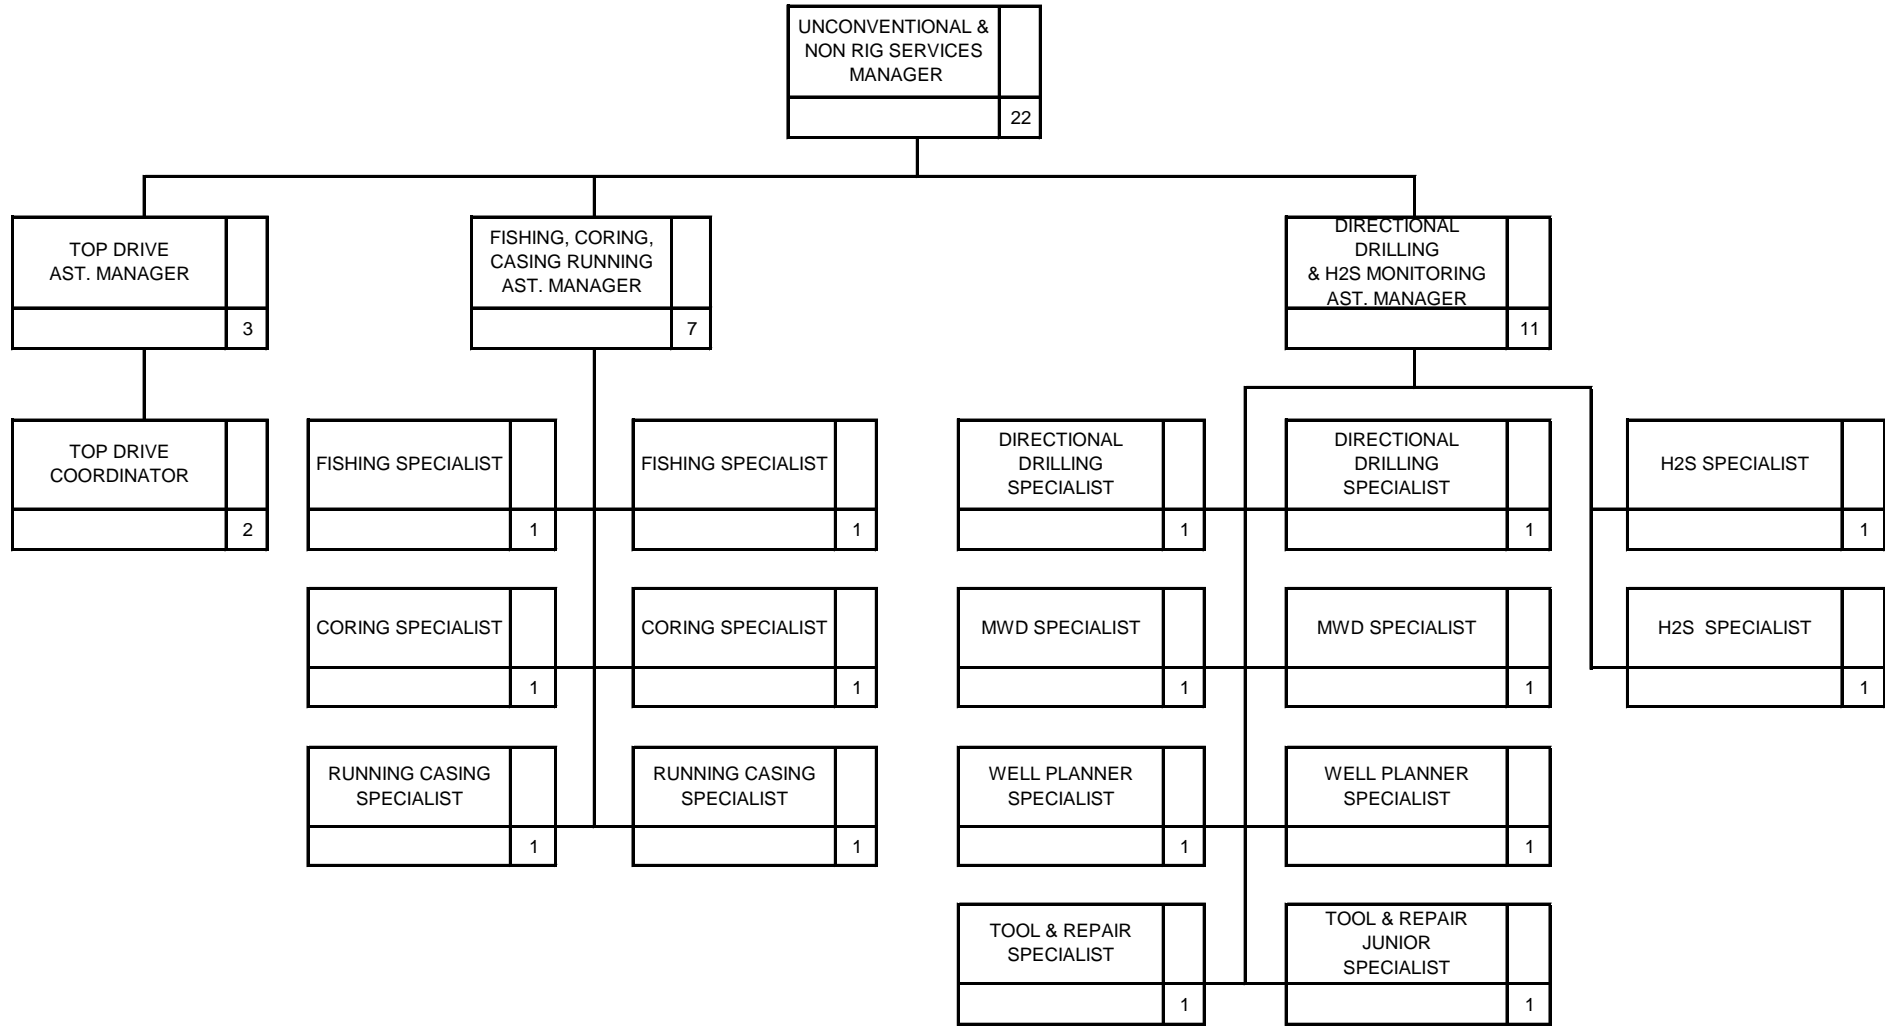

DISETUIJUI OLEH			
DIREKTUR KEJANGAN & ADMINISTRASI HENDARIL	DIREKTUR PEMASARAN & PENGEMBANGAN LELIN EPRANIO	DIREKTUR OPERASI GANDOT WERDIANTORO	DIREKTUR UTAMA FARIEL RUCHONO