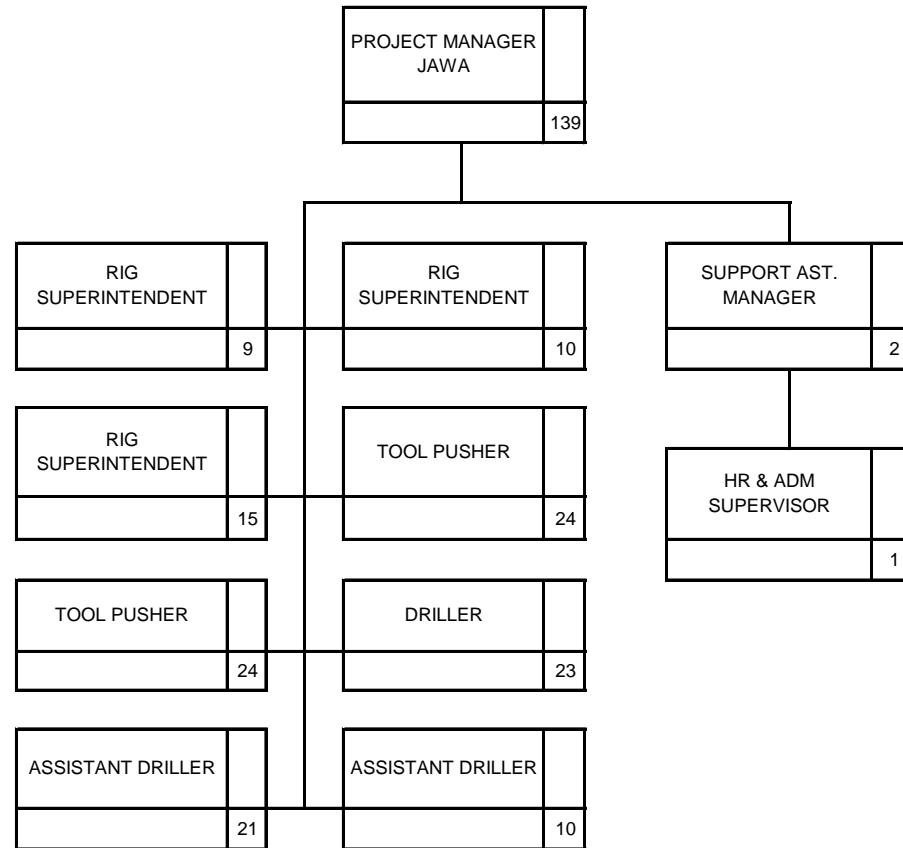

DISETILUJI OLEH			
DIREKTUR KEUANGAN & ADMINISTRASI	DIREKTUR PEMASARAN & PENGEMBANGAN	DIREKTUR OPERASI	DIREKTUR UTAMA
HENZARIL	LELIN EPRAM	GANDOT WERDIANTORO	FARED RIDIONO