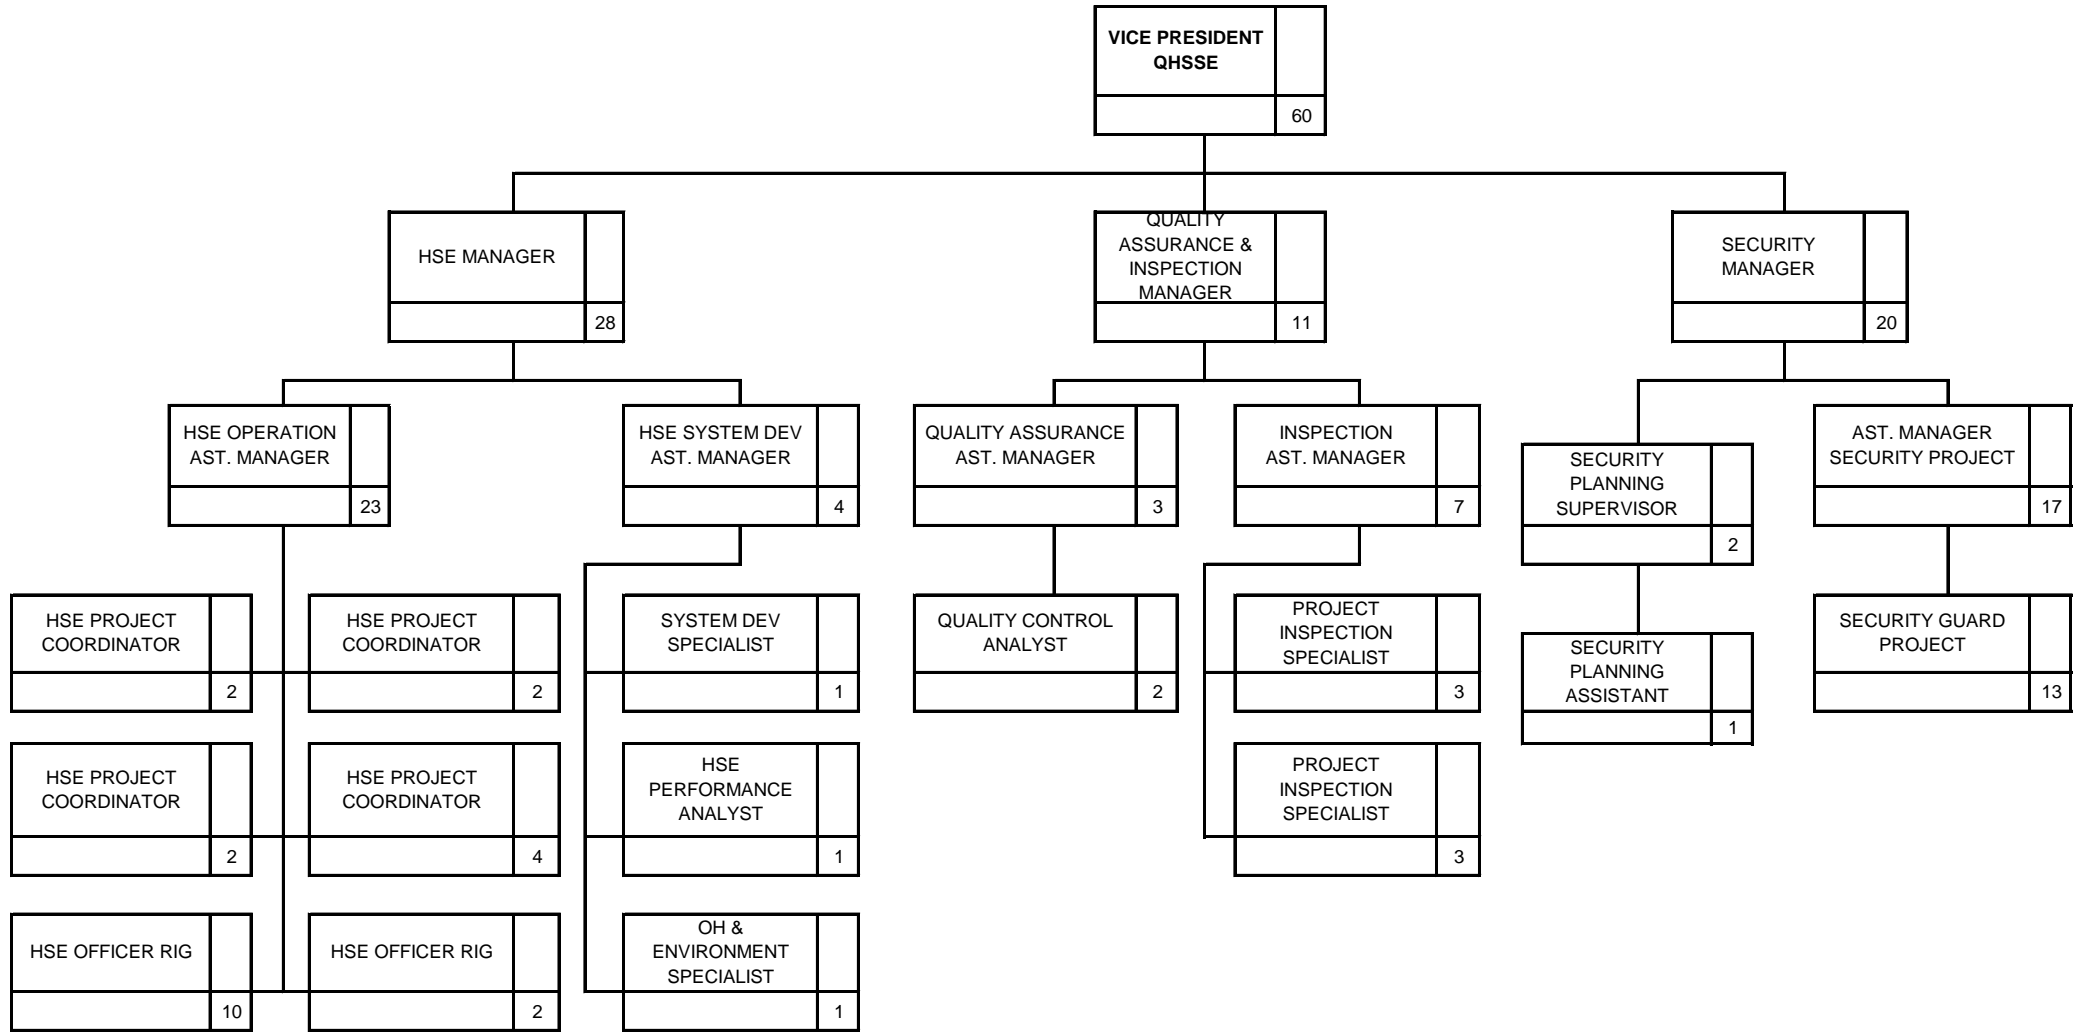

DISETUIJUI OLEH			
DIREKTUR KEUANGAN & ADMINISTRASI	DIREKTUR PEKERJAAN & PENGEMBANGAN	DIREKTUR OPERASI	DIREKTUR UTAMA
HENZARIL	LELIN EPRAMO	BAMBANG WEHIANTORO	FARED RUDIONO