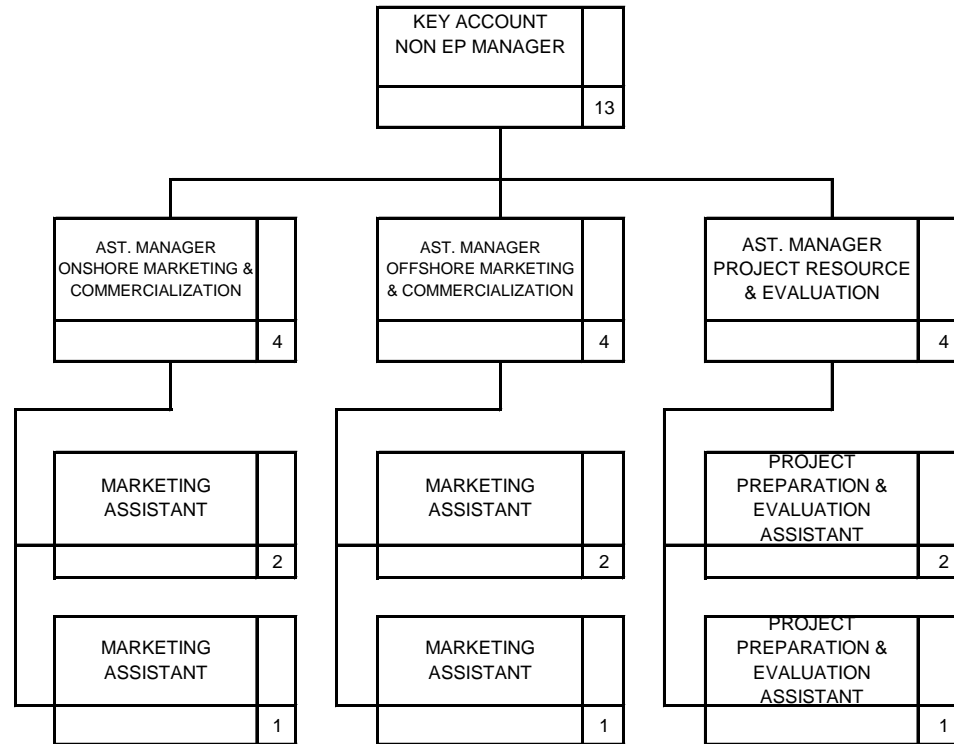

DISETUIJUI OLEH			
DIREKTUR KEJANGAN & ADMINISTRASI	DIREKTUR PEKERJAAN & PENGEMBANGAN	DIREKTUR OPERASI	DIREKTUR UTAMA
HENCAHIL	LELIN EPRAMING	GANDOT WERDIANTORO	FARIEL RUDIONO