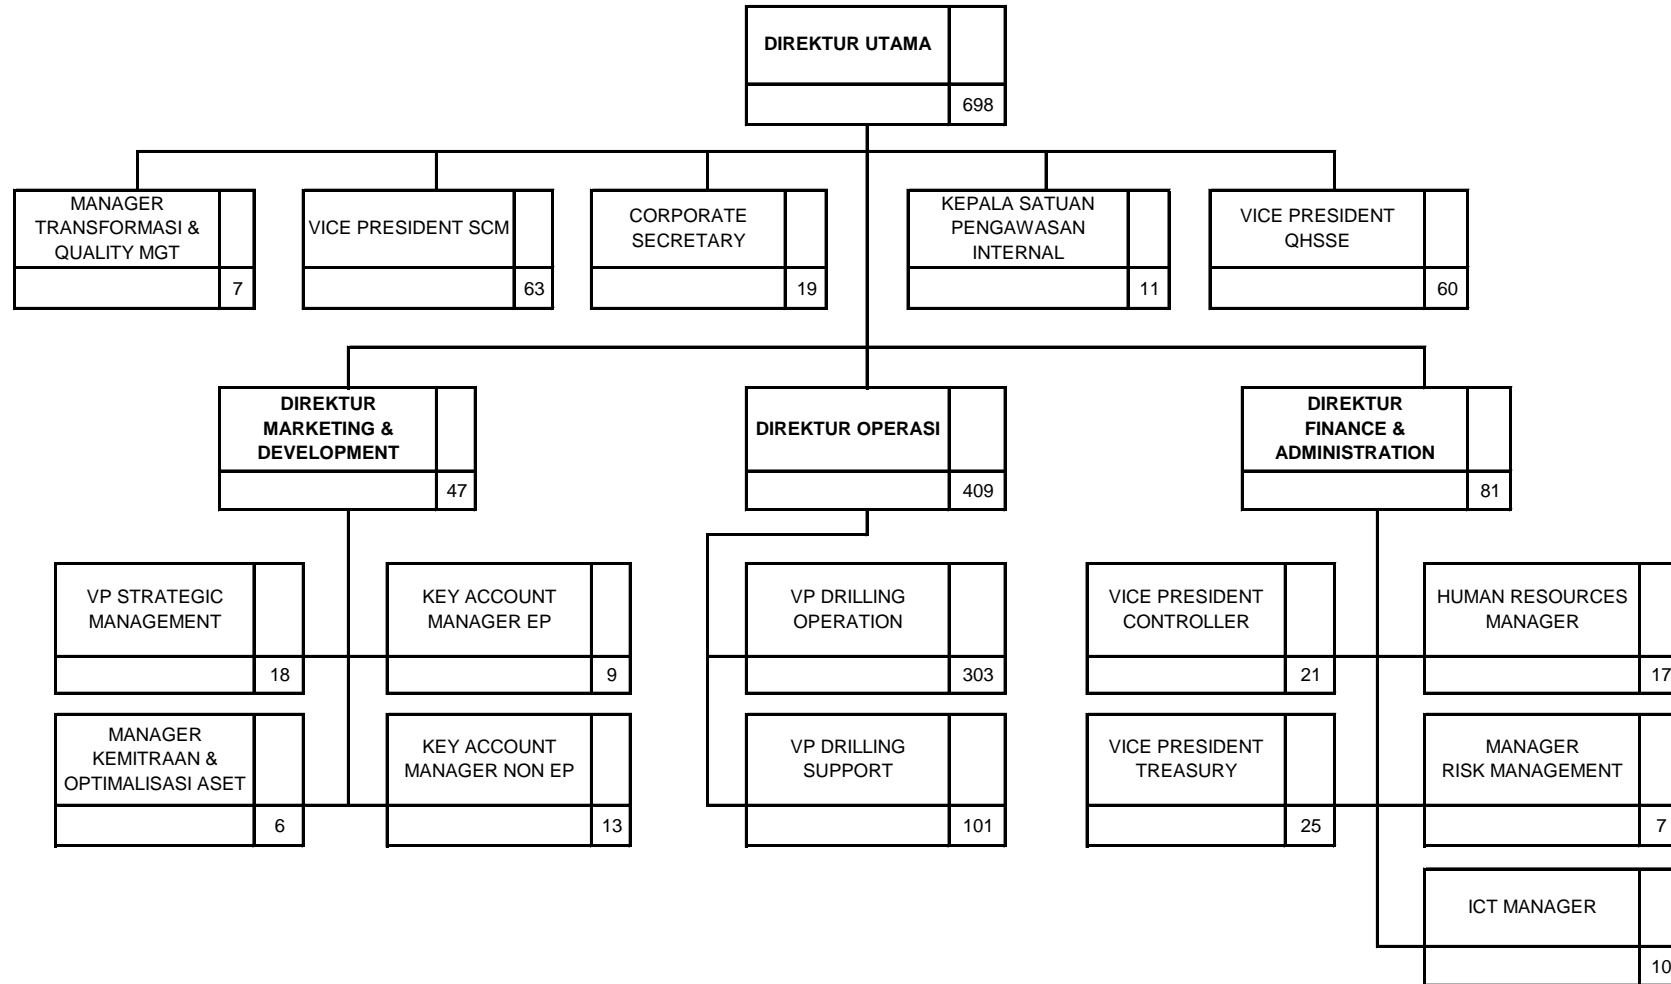

# **PT. PERTAMINA DRILLING SERVICES INDONESIA**

**STRUKTUR JABATAN  
( JOB STRUCTURE)  
2015**

**ORGANISASI DASAR**

| DISETJUI OLEH  |   |   |   |
|--|---|---|---|
| DIREKTUR KEUANGAN & ADMINISTRASI   | DIREKTUR PEMASARAN & PENGEMBANGAN   | DIREKTUR OPERASI  | DIREKTUR UTAMA  |
|  |  |  |  |
| HENDARIL   | LELIN EPRAMING  | GANDOT WERDIANTORO  | FARIED RUDIONO  |

| DISETIMPI OLEH   |   |   |   |
|--|---|---|---|
| DIREKTUR KEJANGAN & ADMINISTRASI   | DIREKTUR PEKERJAAN & PENGEMBANGAN   | DIREKTUR OPERASI  | DIREKTUR UTAMA  |
|  |  |  |  |
| HENDAPIL   | LELIN EPRANTO   | GANDOT WEPDIANTORO  | FARIEL RUDIONO  |

| DISETIJUI OLEH   |   |   |   |
|--|---|---|---|
| DIREKTUR KEUANGAN & ADMINISTRASI   | DIREKTUR PEMASARAN & PENGEMBANGAN   | DIREKTUR OPERASI  | DIREKTUR UTAMA  |
|  |  |  |  |
| HENDAPIL   | LELIN EPRAM   | GANDOT WERDIANTORO  | FARIEL RUDIONO  |

| DISETUIJI OLEH   |   |   |   |
|--|---|---|---|
| DIREKTUR KEJANGAN & ADMINISTRASI   | DIREKTUR PEMASARAN & PENGEMBANGAN   | DIREKTUR OPERASI  | DIREKTUR UTAMA  |
|  |  |  |  |
| HENDAPIL   | LELIN EPRANTO   | GANDOT WERDIANTORO  | FARIEL RUDIONO  |