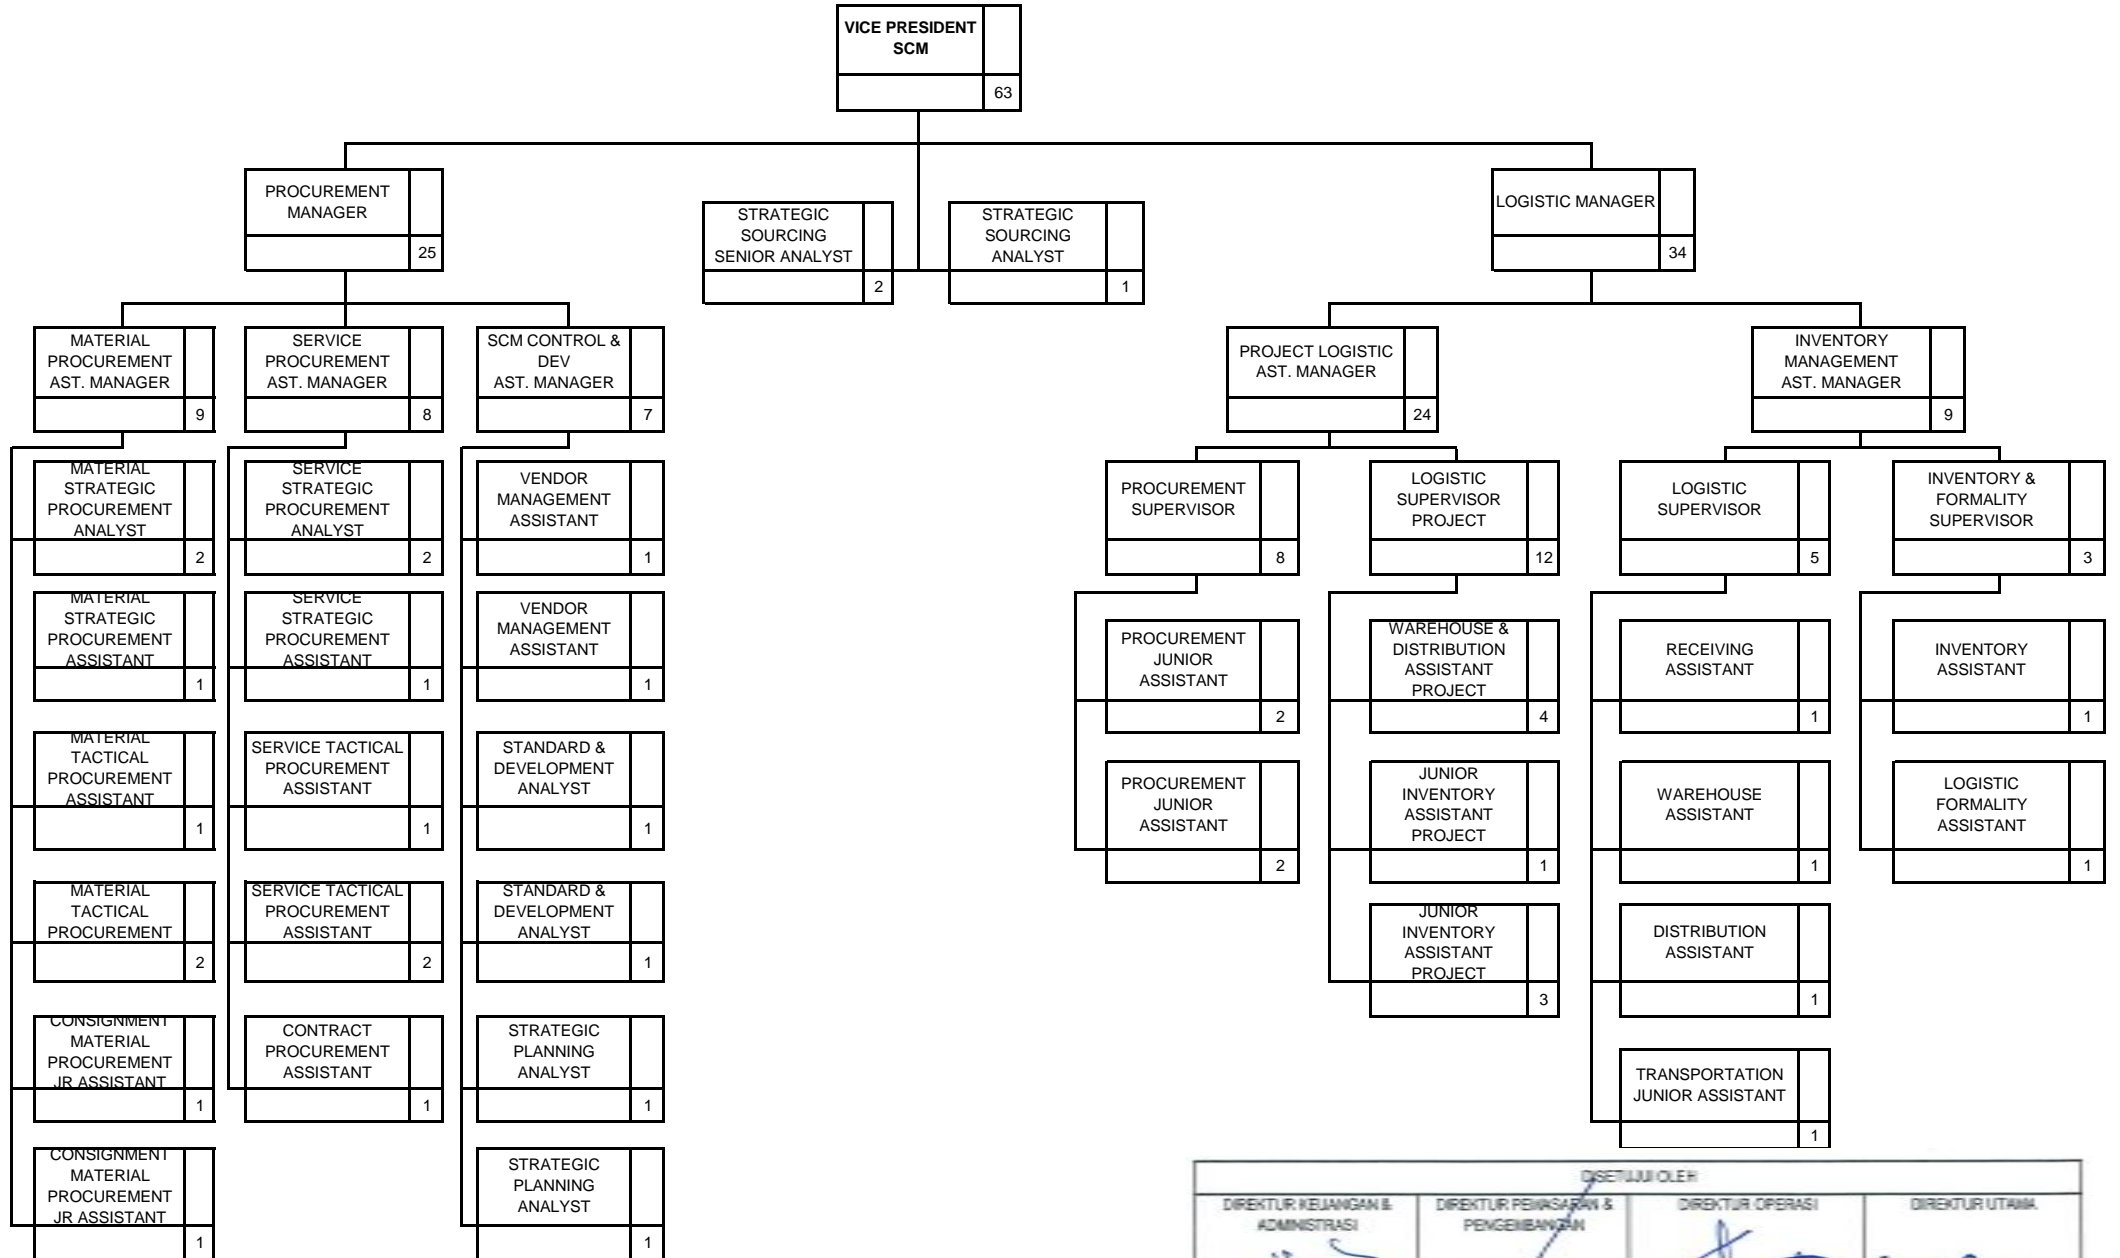

# **PT. PERTAMINA DRILLING SERVICES INDONESIA**

**STRUKTUR JABATAN  
( JOB STRUCTURE)  
2015**

**ORGANISASI DASAR**

| DISETJUI OLEH  |   |   |   |
|--|---|---|---|
| DIREKTUR KEUANGAN & ADMINISTRASI   | DIREKTUR PEMASARAN & PENGEMBANGAN   | DIREKTUR OPERASI  | DIREKTUR UTAMA  |
|  |  |  |  |
| HENDARIL   | LELIN EPRAMING  | GANDOT WERDIANTORO  | FARIED RUDIONO  |

| DISETIJUI OLEH   |   |   |   |
|--|---|---|---|
| DIREKTUR KEJANGAN & ADMINISTRASI   | DIREKTUR PEKERJAAN & PENGEMBANGAN   | DIREKTUR OPERASI  | DIREKTUR UTAMA  |
|  |  |  |  |
| HENDAPIL   | LELIN EPRAM   | GANDOT WERDIANTORO  | FARIED RIDWAN   |

| DISETIMPI OLEH   |   |   |   |
|--|---|---|---|
| DIREKTUR KEJANGAN & ADMINISTRASI   | DIREKTUR PEKERJAAN & PENGEMBANGAN   | DIREKTUR OPERASI  | DIREKTUR UTAMA  |
|  |  |  |  |
| HENDAPIL   | LELIN EPRANTO   | GANDOT WEPDIANTORO  | FARIEL RUDIONO  |