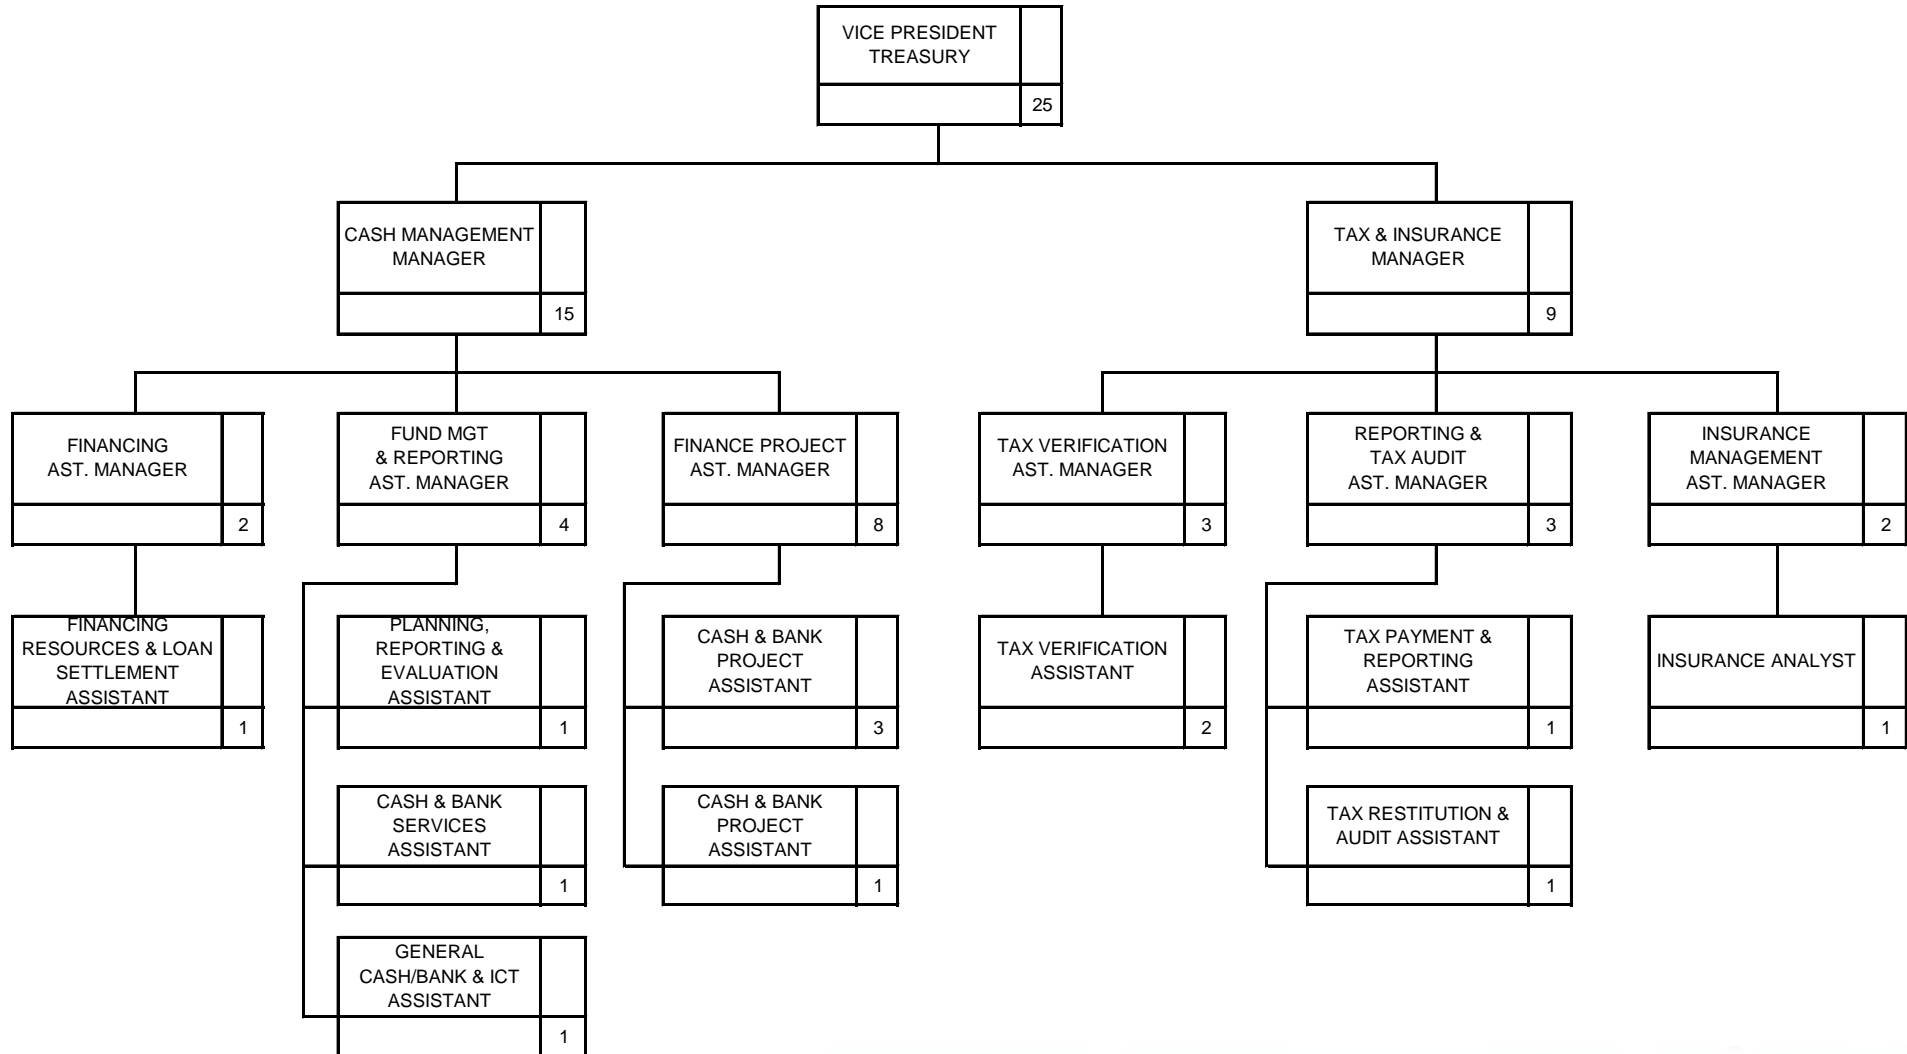

DISETIJUI OLEH			
DIREKTUR KEUANGAN & ADMINISTRASI	DIREKTUR PEMASARAN & PENGEMBANGAN	DIREKTUR OPERASI	DIREKTUR UTAMA
HENDAPIL	LELIN EPRAM	GANDOT WERDIANTORO	FARIEL RUDIONO