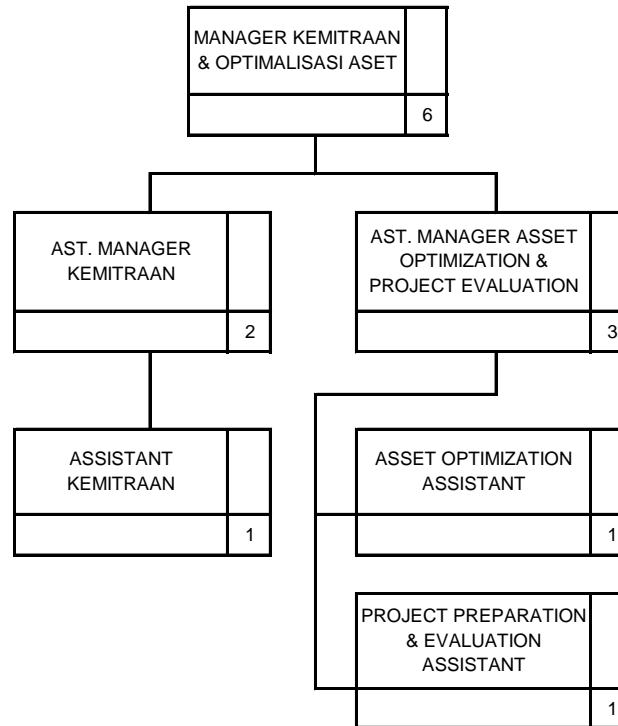

DISETJUI OLEH			
DIREKTUR KEJANGAN & ADMINISTRASI	DIREKTUR PEKERJAAN & PENGEMBANGAN	DIREKTUR OPERASI	DIREKTUR UTAMA
HENDAPIL	LELIN EPPRIANTI	GANDOT WERDIANTORO	FARIEL RIDIONO