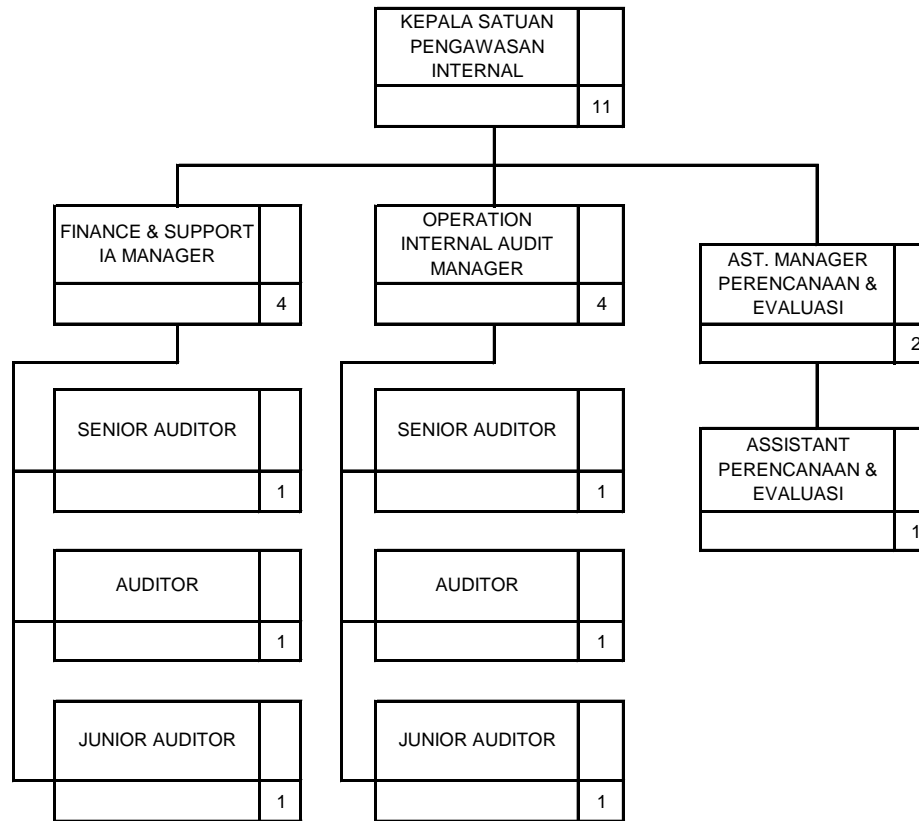

DISETJUI OLEH			
DIREKTUR KEUANGAN & ADMINISTRASI	DIREKTUR PEMASARAN & PENGEMBANGAN	DIREKTUR OPERASI	DIREKTUR UTAMA
HENDAPIL	LELIN EPRIANG	GANDOT WERDIANTORO	FARIED RUDIONO