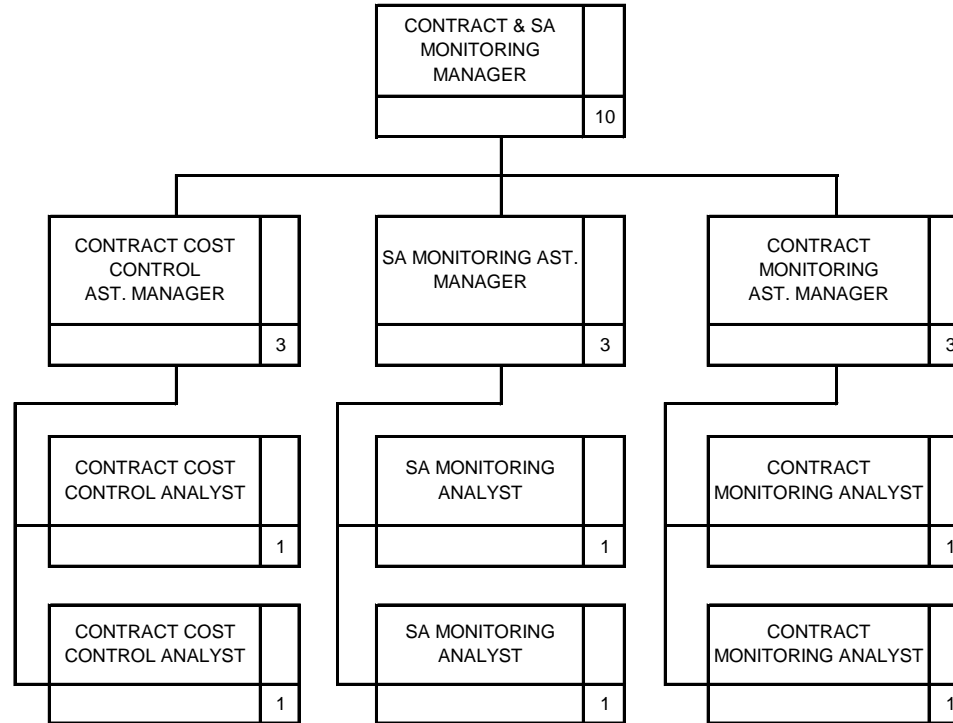

DISETIAJI OLEH			
DIREKTUR KEUANGAN & ADMINISTRASI	DIREKTUR PENJAJARAN & PENGEMBANGAN	DIREKTUR OPERASI	DIREKTUR UTAMA
HENDAPIL	LELIN EPRANTO	GANDOT WERDIANTORO	FARED RIDIONO