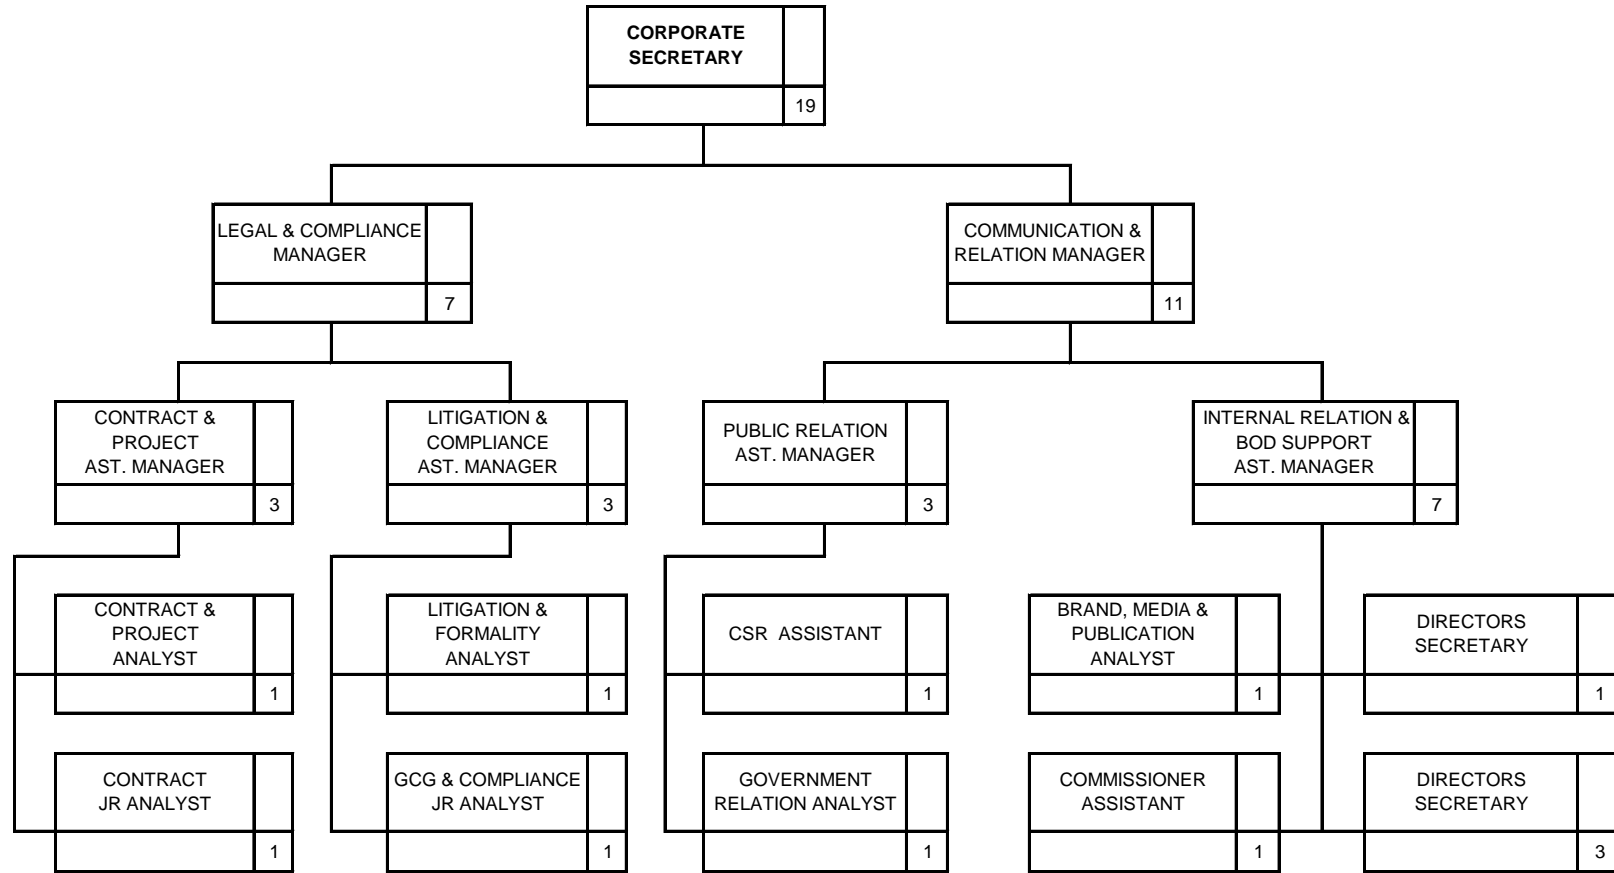

# **PT. PERTAMINA DRILLING SERVICES INDONESIA**

**STRUKTUR JABATAN  
( JOB STRUCTURE)  
2015**

**ORGANISASI DASAR**

| DISETJUI OLEH  |   |   |   |
|--|---|---|---|
| DIREKTUR KEUANGAN & ADMINISTRASI   | DIREKTUR PEMASARAN & PENGEMBANGAN   | DIREKTUR OPERASI  | DIREKTUR UTAMA  |
|  |  |  |  |
| HENDARIL   | LELIN EPRAMING  | GANDOT WERDIANTORO  | FARIED RUDIONO  |

| DISETIJUI OLEH   |   |   |   |
|--|---|---|---|
| DIREKTUR KEJANGAN & ADMINISTRASI   | DIREKTUR PEKERJAAN & PENGEMBANGAN   | DIREKTUR OPERASI  | DIREKTUR UTAMA  |
|  |  |  |  |
| HENDAPIL   | LELIN EPRAM   | GANDOT WERDIANTORO  | FARIED RIDWAN   |

| DISETUIJUI OLEH   |   |   |   |
|---|---|---|---|
| DIREKTUR KEUANGAN & ADMINISTRASI  | DIREKTUR PEKERJAAN & PENGEMBANGAN   | DIREKTUR OPERASI  | DIREKTUR UTAMA  |
|  |  |  |  |
| HENZARIL  | LELIN EPRAMO  | BAMBANG WEHIANTORO  | FARED RUDIONO   |

| DISETIMPI OLEH   |   |   |   |
|--|---|---|---|
| DIREKTUR KEJANGAN & ADMINISTRASI   | DIREKTUR PEKERJAAN & PENGEMBANGAN   | DIREKTUR OPERASI  | DIREKTUR UTAMA  |
|  |  |  |  |
| HENDAPIL   | LELIN EPRANTO   | GANDOT WEPDIANTORO  | FARIEL RUDIONO  |