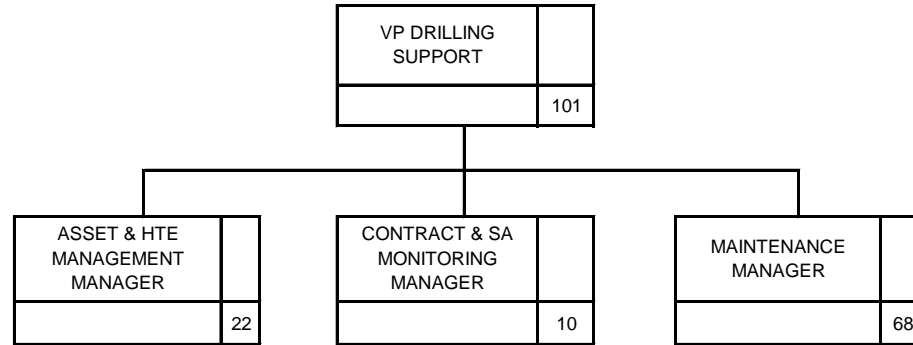

DISETUIJUI OLEH			
DIREKTUR KEJANGAN & ADMINISTRASI	DIREKTUR PEKERJAAN & PENGEMBANGAN	DIREKTUR OPERASI	DIREKTUR UTAMA
HENDAPIL	LELIN EPRANING	GANDOT WERDIANTORO	FARIED RUDIONO