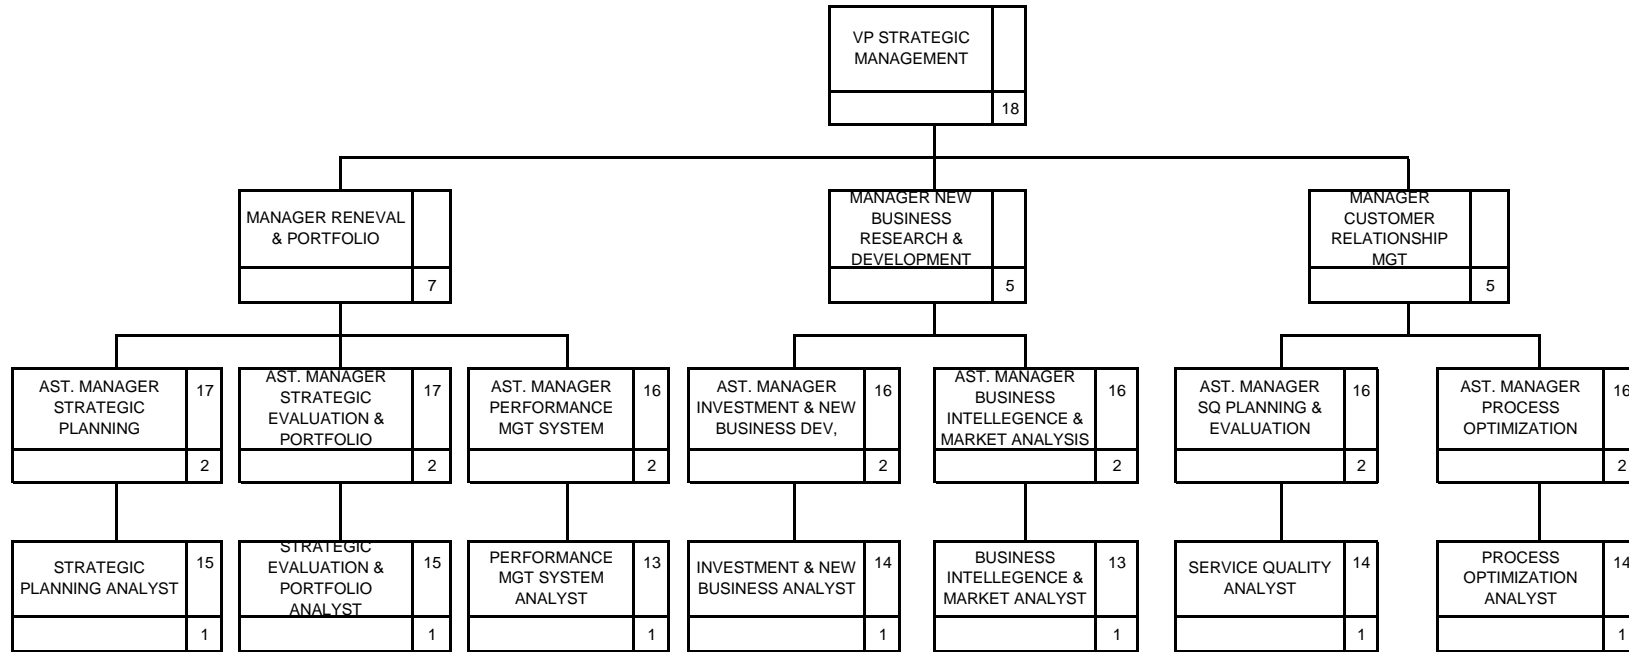

DISETUIJUI OLEH			
DIREKTUR KEUANGAN & ADMINISTRASI	DIREKTUR PEKERJAAN & PENGEMBANGAN	DIREKTUR OPERASI	DIREKTUR UTAMA
HENDARIL	LELIN EPRANING	GANDOT WERDIANTORO	FARED RUDIONO